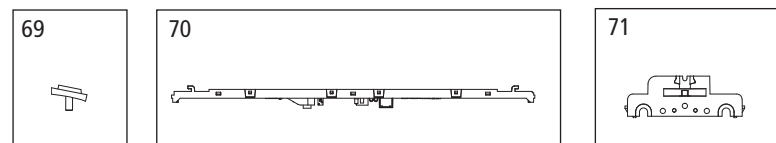

ERSATZTEILE

Spare parts · Pièces détachées · Parti di ricambio
Repuestos · 配件 · Reserveonderdelen · Запасные части

Bei Ersatzteilanforderung bitte immer die vollständige Ersatzteil-Nr. angeben.
Hinweis: Für dieses Modell sind nur die unten aufgeführten Ersatzteile erhältlich!

Please order the wanted spare part with the complete spare part item number.

Note: Only the spare parts listed below are available for this model!

Pour commander des pièces de rechange, ne pas oublier de donner le Numéro d'Article de la pièce demandée.

Note: Seules les pièces demandée sont disponibles pour ce modèle!

订购配件时请附上完整的配件号码。注：这个模型，只有以下配件可订购！